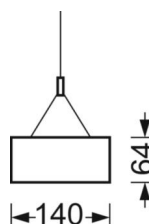

## DEEP-LINK

<https://www.regiolum.de/ru/article/65240014180>

Ссылка	LED 2700lm 840
ηLB	100 %
Φ ↓/↑	100 % / 0 %
UGR поп./вдоль	20.9 / 22.7

**Механика**

<b>цвет корпуса</b>	белый стандартный для электротехники RAL 9016
<b>размеры (LxWxH/DxH)</b>	1188mm x 140mm x 64mm
<b>вес (нетто)</b>	4.05kg
<b>Вид монтажа</b>	установка отдельных светильников на подвесе, маятниково-подвесные световые полосы

**размеры**

<b>L</b>	1188 mm	Длина
<b>В</b>	140 mm	Ширина
<b>Н</b>	64 mm	Высота
<b>A1</b>	1076 mm	Расстояние между точками крепежа при одиночной установке
<b>A2</b>	1126 mm	Расстояние между точками крепежа, 1-й светильник световой полосы
<b>A3</b>	1176 mm	Расстояние между точками крепежа между светильниками в световой п
<b>P min</b>	500 mm	Минимальная длина подвеса
<b>P max</b>	1900 mm	Максимальная длина подвеса