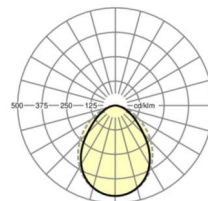

параметры

номер заказа	65240014180
код EAN	4020863281343
номер таможенного тарифа	94051190
Знак прохождения контроля	IP 20, класс защиты I, ENEC10 VDE, F, Indoor, CE
Степень ударопрочности IK	IK03
Температура окружающая	ta 25°C
Гарантийный срок	5 лет
Государственные программы поддержки	BEG - государственные субсидии для энергосберегающих зданий (действительна только для Германии)

электротехника

Балласт	Электронный драйвер (1 штука)
Мощность системы	21W
сетевое напряжение	230V/50Hz
автоматический предохранитель (пусковой ток)	19 штук/B10, 30 штук/B16, 31 штук/C10, 50 штук/C16
класс энергосбережения/Источник света	B

Оптика

Оснастка	LED, цветопередача/оттенок света CRI ≥ 80 / 4000K
Допуск для координаты цветности (MacAdam)	3SDCM
Фотобиологическая безопасность (светильник)	RG0
Номинальный световой поток	2662lm
Срок службы LED	50000h L80/B10 (Tq 25°C)
светоотдача светильников	127lm/W
UGR поп./вдоль	20.9 / 22.7

DEEP-LINK

<https://www.regiolum.de/ru/article/65240014180>